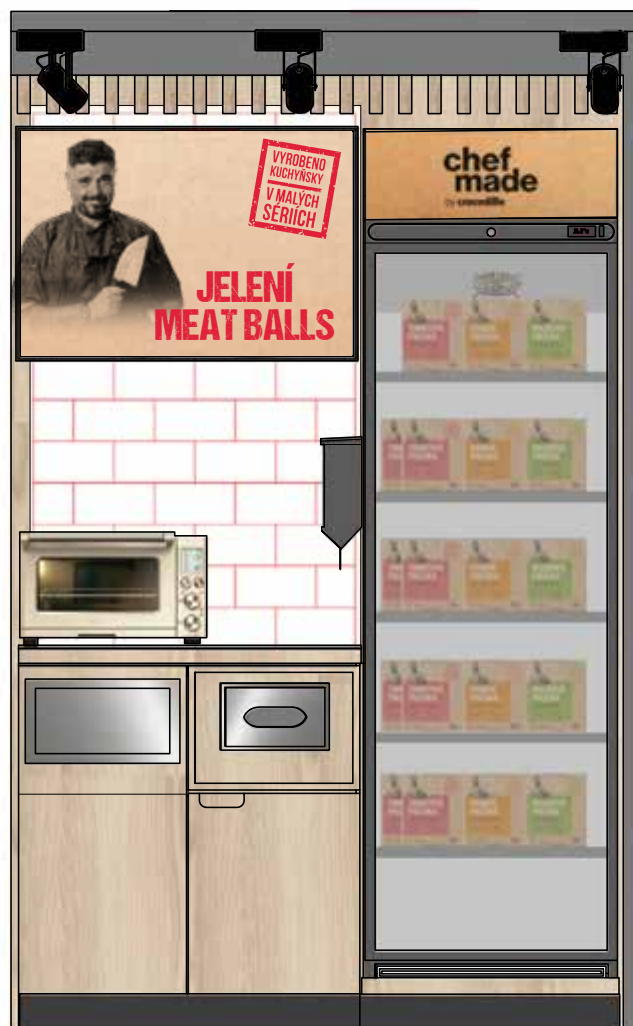

chef made

by **crocodile**

SAMOBSLUŽNÝ / S OBSLUHOU

ZBOŽÍ

Hotová jídla

Polévky

MODUL ZÁPULTÍ S LEDNICÍ

Rozměr: 1500 x 700 x 2400mm (rozměr nutno upřesnit)

Nosná konstrukce z jeklu 50x30 mm barva komaxit černá

Pracovní deska: Kompaktní deska tl.10mm černé barvy

- konstrukce spodní skříňky korpusová, LTD 18mm f.EGGER

- čelní plochy dvířek - dýha dub drásaný + lak

- vrchní dekorační latě - dýha dub + lak

- nerez dvířka koš - klapačky

LCD DISPLEJ

Úhlopříčka 82 cm

- Artemis One Pro - držák LCD

Svítivost 450 cd

program s úložištěm na claud

možno ovladat pc, tabletem, mobilním telefonem

Pro moduly spojené nabízíme monitor o uhlopříčce 109cm

Artemis One Pro - držák LCD

OSVĚTLENÍ

Krios P HO Imoon