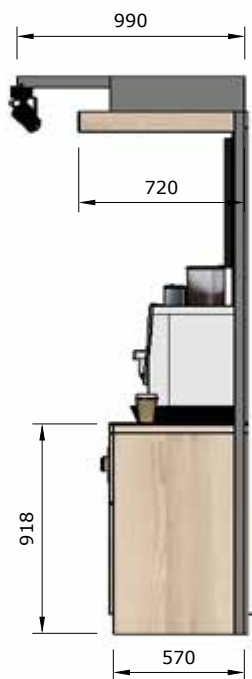

## ZAKLADNÍ ROZMĚRY

### MODUL ZÁPULTÍ S LEDNICÍ

Rozměr: 1500 x 700 x 2400mm (rozměr nutno upřesnit)  
Nosná konstrukce z jeklu 50x30 mm barva komaxit černá  
Pracovní deska: Kompaktní deska tl.10mm černé barvy  
- konstrukce spodní skříňky korpusová, LTD 18mm f.EGGER  
- čelní plochy dvířek - dýha dub drásaný + lak  
- vrchní dekorační latě - dýha dub + lak  
- nerez dvířka koš - klapačky

### MODUL OBSLUŽNÍHO PULTU

Rozměr: 1500 x 700 x 2400mm (rozměr nutno upřesnit)  
Nosná konstrukce z jeklu 40x40 mm barva komaxit černá  
Pracovní deska: Kompaktní deska tl.10mm černé barvy  
- konstrukce spodní skříňky korpusová, postavena na kov.konstrukci  
- čelní plocha - dýha dub drásaný + lak  
- vrchní zakrytí sklo TL. 8 + 10mm  
- dvířka od obsluhy - panty s dotahem , materiál LTD 18mm